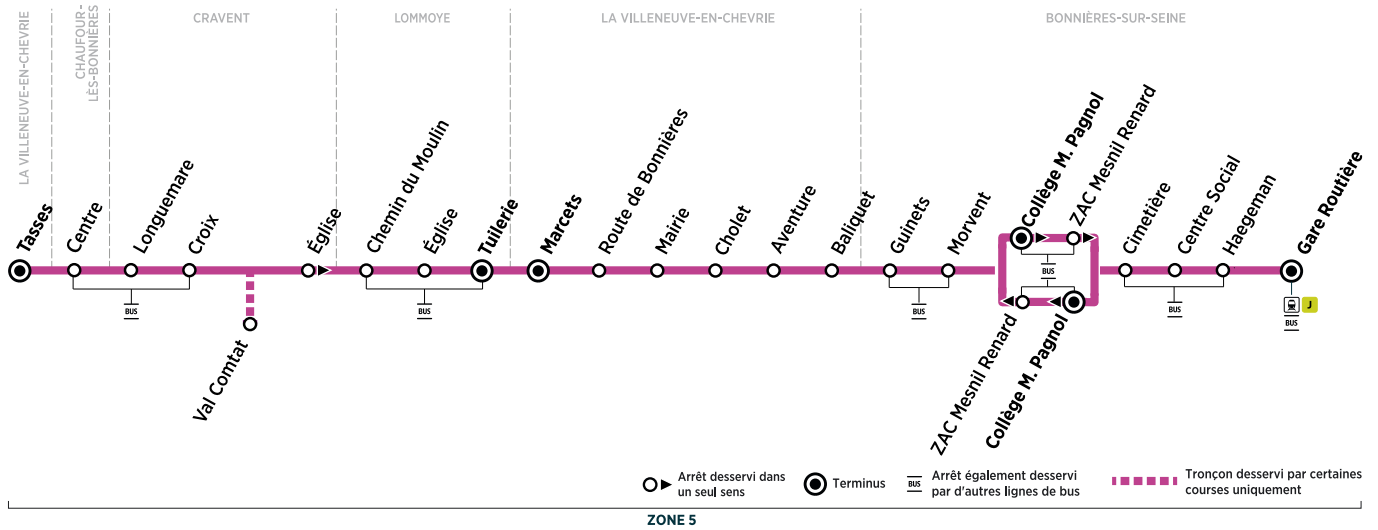

LàV Du lundi au vendredi

VACANCES SCOLAIRES 2023-2024 - ZONE C

	Fin des cours	Jour de reprise
Retournée scolaire 2023	-	lundi 4 septembre
Toussaint 2023	samedi 21 octobre	lundi 6 novembre
Noël 2023	samedi 23 décembre	lundi 8 janvier
Hiver 2024	samedi 10 février	lundi 26 février
Printemps 2024	samedi 6 avril	lundi 22 avril
Pont de l'Ascension 2024	mercredi 8 mai	lundi 13 mai
Grandes vacances 2024	samedi 6 juillet	-

Les horaires sont calculés dans des conditions normales de circulation et sont sujets à des aléas.

RÉSEAU MANTOIS
Impasse Sainte Claire Deville
78200 Mantes-la-Jolie

@mantois_idfm
01 30 94 77 77
Téléchargez gratuitement
l'appli Accès

iledefrance-mobilites.fr
Application disponible sur :
Téléchargez dans l'App Store
DISPONIBLE SUR Google Play

île de France
mobilites

Horaires valables du 04 septembre 2023 au 07 juillet 2024

Du lundi au vendredi (sauf jours fériés)