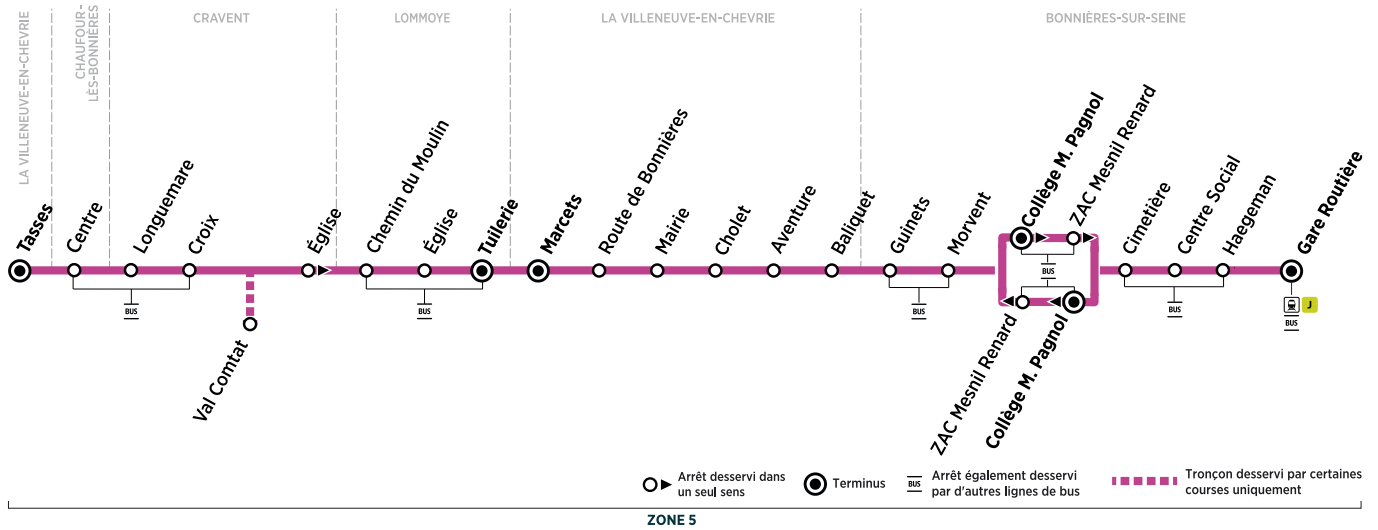

Horaires valables du 04 septembre 2023 au 07 juillet 2024

Du lundi au vendredi (sauf jours fériés)

Période de fonctionnement		LàV		PS	PS
Jours de fonctionnement		LàV	LàV	LàV	LàV
LA VILLENEUVE-EN-CHEVRIE	Tasses	6:37	6:57	7:33
CHAUFOR-LES-BONNIÈRES	Centre	6:41	7:01	7:37
CRAVENT	Longuemare	6:43	7:03	7:39
	Croix	6:44	7:04	7:40
	Val Comtat	7:43
LOMMOYE	Église	6:45	7:05	7:48
	Chemin du Moulin	6:47	7:07	7:50
	Église	6:48	7:08	7:51
LA VILLENEUVE-EN-CHEVRIE	Tuileries	6:50	7:10	7:45
	Marcets	6:52	7:12	7:48
	Route de Bonnières	6:53	7:13	7:50
	Mairie	6:54	7:14	7:51
	Cholet	6:57	7:17	7:53
BONNIÈRES-SUR-SEINE	Aventure	6:58	7:18	7:54
	Baliquet	6:58	7:18	7:54
	Guinets	7:55
	Morvent	7:56
	Collège Marcel Pagnol	8:01	8:01
Entrées Collège M. Pagnol		8h25	8h25
	ZAC Mesnil Renard	7:01	7:21	8:02
	Cimetière	7:03	7:23
	Centre Social	7:04	7:24
	Haegeman	7:05	7:25
	Gare routière (quai 4)	7:09	7:29	8:09
Entrées écoles St Louis		8h30
Trains à destination de Paris St Lazare		7:15	7:43	8:16
Correspondances lignes 2A/2B		7h17	7h30

À SAVOIR

En rouge : Collège M. Pagnol, correspondance vers la gare routière de Bonnières

Aucun service samedi, dimanche et jours fériés

PÉRIODES DE FONCTIONNEMENT

PS Période scolaire

JOURS DE FONCTIONNEMENT

LàV Du lundi au vendredi

VACANCES SCOLAIRES 2023-2024 - ZONE C

	Fin des cours	Jour de reprise
Retournée scolaire 2023	-	lundi 4 septembre
Toussaint 2023	samedi 21 octobre	lundi 6 novembre
Noël 2023	samedi 23 décembre	lundi 8 janvier
Hiver 2024	samedi 10 février	lundi 26 février
Printemps 2024	samedi 6 avril	lundi 22 avril
Pont de l'Ascension 2024	mercredi 8 mai	lundi 13 mai
Grandes vacances 2024	samedi 6 juillet	-

Les horaires sont calculés dans des conditions normales de circulation et sont sujets à des aléas.

RÉSEAU MANTOIS
Impasse Sainte Claire Deville
78200 Mantes-la-Jolie

@mantois_idfm
01 30 94 77 77
Téléchargez gratuitement
l'appli Accès